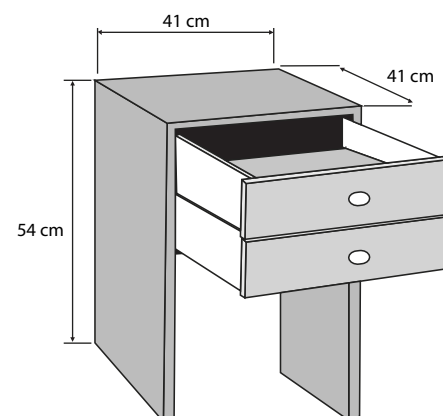

Les + produit

- ▶ Chevet ultra fin
- ▶ Double tiroir de rangement

Coloris façade identique à la structure

CARACTÉRISTIQUES

Hauteur 54 cm

Largeur 41 cm

Profondeur 41 cm

Finition tapissier déco

DIMENSION	VOLUME
54x41x41 cm	0,09 m ³