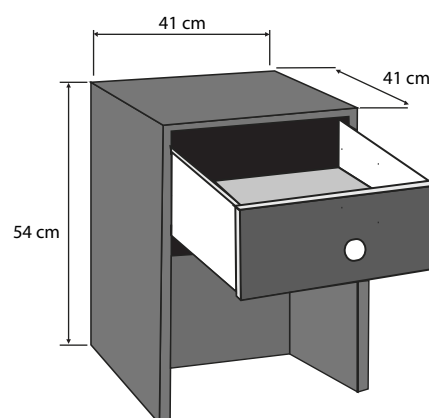

Les + produit

- ▶ Chevet ultra fin
- ▶ Grand tiroir de rangement

Coloris façade identique à la structure

CARACTÉRISTIQUES

Hauteur 54 cm

Largeur 41 cm

Profondeur 41 cm

Finition tapissier déco

(voir la composition sur nos liasses de tissus)

Structure panneau de particules brut

Tiroir panneau de particules mélaminé

Façade contreplaqué

Bouton chromé

Garnissage mousse 100% Polyuréthane

Ouate 100% Polyester

DIMENSION	VOLUME
54x41x41 cm	0,09 m ³